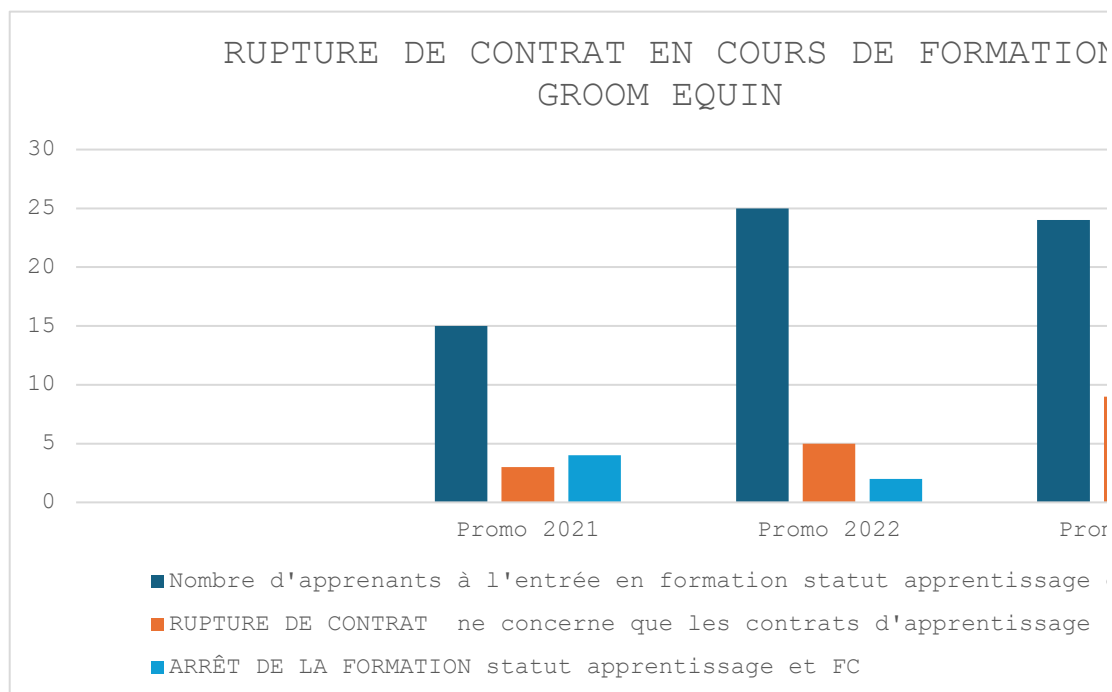

RUPTURE DE CONTRAT FORMATION GROOM ÉQUIN

Année	Nombre d'apprenants à l'entrée en formation statut apprentissage et FC	RUPTURE DE CONTRAT ne concerne que les contrats d'apprentissage		ARRÊT DE LA formation statut apprentissage et FC
Promo 2021	15	3	27,27%	4
Promo 2022	25	5	22,73%	2
Promo 2023	24	9	40,91%	7