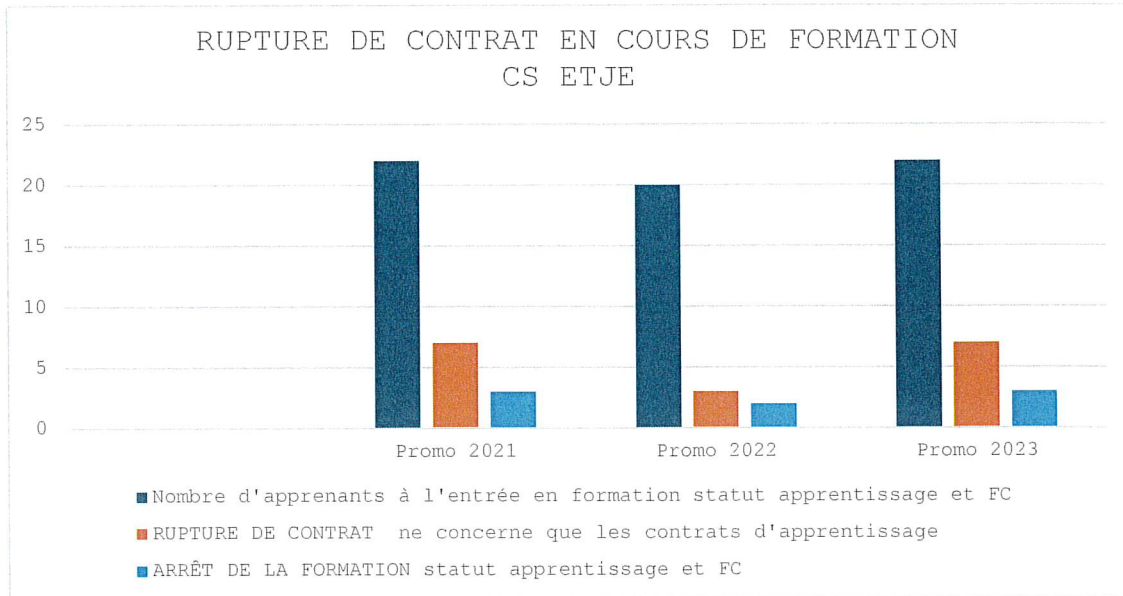

RUPTURE CONTRATS APPRENTISSAGE CS ETJE

Année	Nombre d'apprenants à l'entrée en formation statut apprentissage et FC	RUPTURE DE CONTRAT ne concerne que les contrats d'apprentissage		ARRÊT DE LA FORMATION statut apprentissage et FC	
		Nombre	Pourcentage	Nombre	Pourcentage
Promo 2021	22	7	31,82%	3	13,64%
Promo 2022	20	3	15,00%	2	10,00%
Promo 2023	22	7	31,82%	3	13,64%