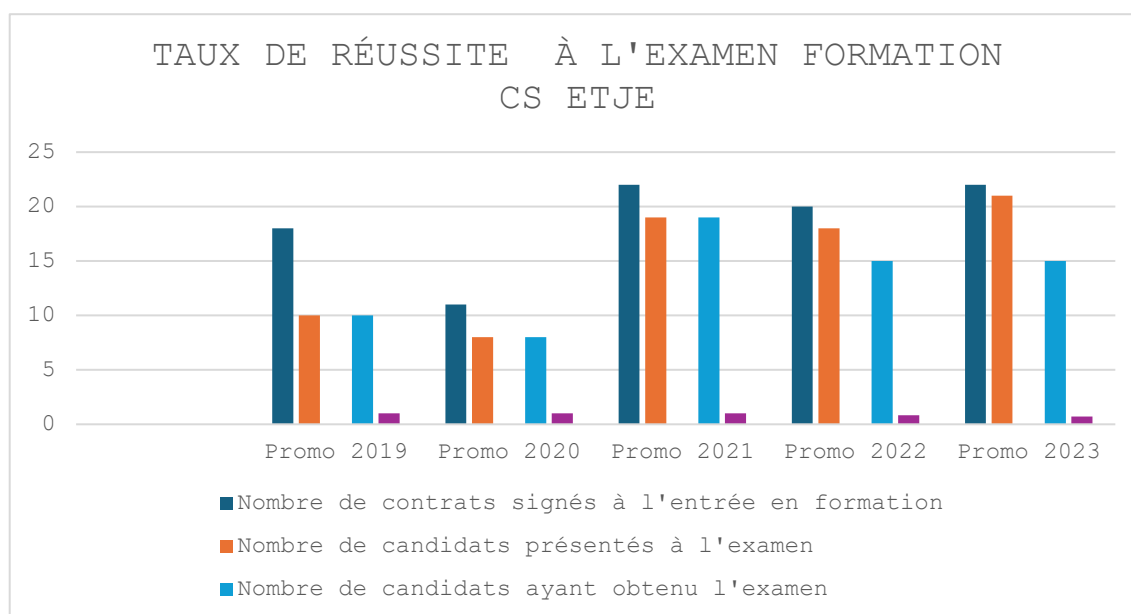

## RÉUSSITE AUX EXAMENS CS ETJE

<https://www.inserjeunes.education.gouv.fr/diffusion/accueil>

Année	Nombre de contrats signés à l'entrée en formation	Nombre de candidats présentés à l'examen		Nombre de candidats ayant obtenu l'examen	
Promo 2019	18	10	soit 55,55 %	10	100,00%
Promo 2020	11	8	Soit 72.72 %	8	100,00%
Promo 2021	22	19	Soit 100 %	19	100,00%
Promo 2022	20	18	Soit 85.7 %	15	83,33%
Promo 2023	22	21	Soit 95,45 %	15	71,43%